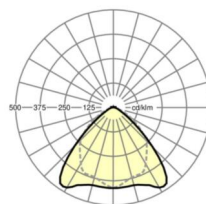

параметры

номер заказа	19517007250
код EAN	4020863445455
номер таможенного тарифа	94051190
Знак прохождения контроля	IP 64, класс защиты I, F, D, HACCP DIN10500/Food/IFS-пригодность для применения/BRC, Indoor, CE
Степень ударопрочности IK	IK03 (5°C bis 35°C)
Температура окружающей среды	та 5°C в 35°C
Гарантийный срок	5 лет
Государственные программы поддержки	BEG - государственные субсидии для энергосберегающих зданий (действительна только для Германии)

электротехника

Балласт	Электронный драйвер, дежурное освещение 3ч. (1 штука)
Мощность системы	24W
сетевое напряжение	230V/50Hz
класс энергосбережения/Источник света	C

DEEP-LINK

<https://www.regiolum.de/ru/article/19517007250>

Ссылка	LED 5000lm 840
ηLB	100 %
Φ ↓/↑	98 % / 2 %
UGR поп./вдоль	20.7 / 22.1